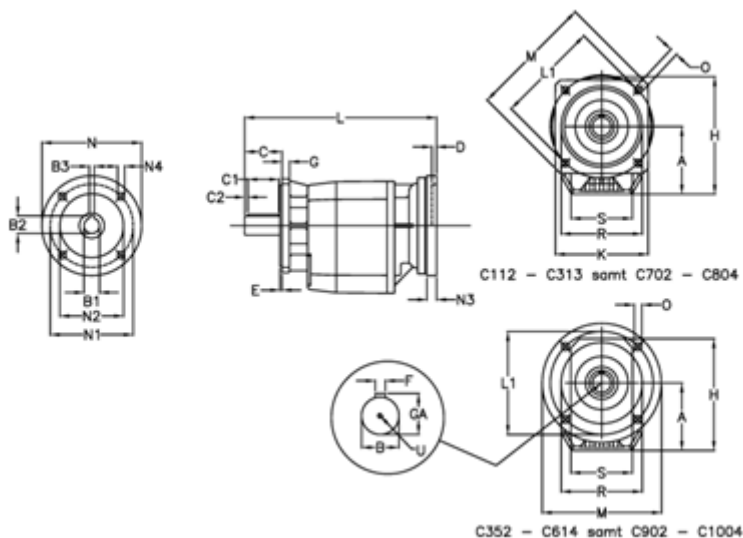

Varenummer: 40600803912440

Beskrivelse: Tandhjulsgeær C802F-39,1-P100B5

## Mål

|           |           |             |            |
|-----------|-----------|-------------|------------|
| A = 247.0 | D = 4.5   | L1 = 350    | R = 320    |
| B = 80    | E = 5     | M = 400     | S = 300    |
| B1 = 28   | F = 22    | N = 250     | U = M20x42 |
| B2 = 31.3 | G = 20    | N1 = 215    |            |
| B3 = 8    | GA = 85.0 | N2 = 180    |            |
| C = 140   | H = 422.0 | N3 = 0      |            |
| C1 = 110  | K = 350   | N4 = M12x16 |            |
| C2 = 15   | L = 543.0 | O = 18.0    |            |